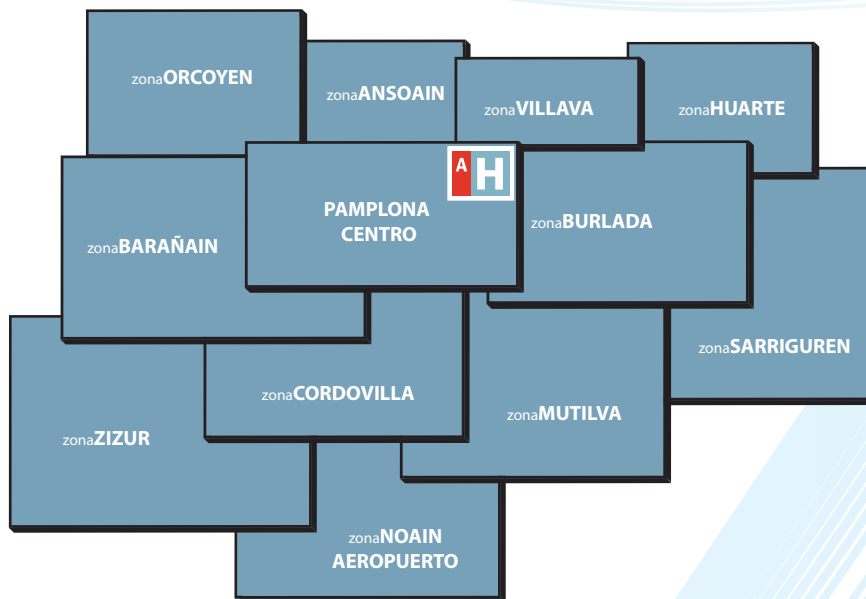

*San Fermín*  
Apartamentos y Hoteles

**AH San Fermín Suites. Apartamentos y Hoteles.**  
Avenida de Villava, 90 (rotonda Burlada)  
PAMPLONA. Navarra.

GPS: 1° 37' 10" O 42° 49' 51" N

T. +34 948 136 000 F. +34 948 136 010 info@ahsanfermin.com  
[www.ahsanfermin.com](http://www.ahsanfermin.com)

Planos de situación